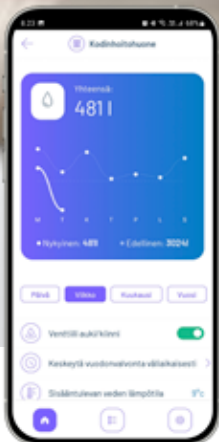

LK CubicSecure

Uuenduslik veejuhtimisseade

Muretuks ja turvaliseks elamiseks

Tänu oma väikestele mõõtudele saab LK CubicSecure'i paigaldada jaotuskappidesse ja eelmonteeritud lahendustesse.

Jälgige enda tarbeveesüsteemi LK CubicSecure'ga

LK CubicSecure mõõdab veevoolu reaalajas ja tuvastab lekke koheselt. Veehjuhtimisseade kaitseb teie kodu kahjustuste ja kulude eest, mis on põhjustatud tilkleketest ning purunenud torudest.

Ühendades LK CubicSecure'i WiFi võrguga, saate vastu võtta häireteateid ning jälgida enda veetarbimist mobiilseadmes. LK CubicSecure töötab täiesti iseseivalt ka ilma internetiühenduseta.

reddot winner 2022

LK CubicSecure on kasutajasõbralik, auhinnatud disainseade, millel on mitmed uuenduslikud funktsioonid. Ventili käepide näiteks võimaldab tal töötada ka täielikult pingevabas olekus ning toimib ka ventiili asendi indikaatorina. Vastupidav paigaldustugi kruvikeerajale, mutrivõtmele või muule sarnasele teeb paigaldamise kiireks ja lihtsaks.

Esmaklassiline ultraheliandurite täpsus

LK CubicSecure'i ultraheliandurid mõõdavad veevoolu pidevalt ja väga täpselt – ka väga väikest vooluhulka. Väiksemate mikrolekete tuvastamiseks on LK CubicSecure'il ka rõhuandur, mis pidevalt rõhku mõõdab. Ühtlasi lülitab seade vee täite kord ööpäevas välja ja jälgib võrgus olevat rõhku, et tuvastada ka kõige väiksemad kõrvalekalded. Tavaliselt tehakse seda öösel, kui vett pole mõnda aega kasutatud.